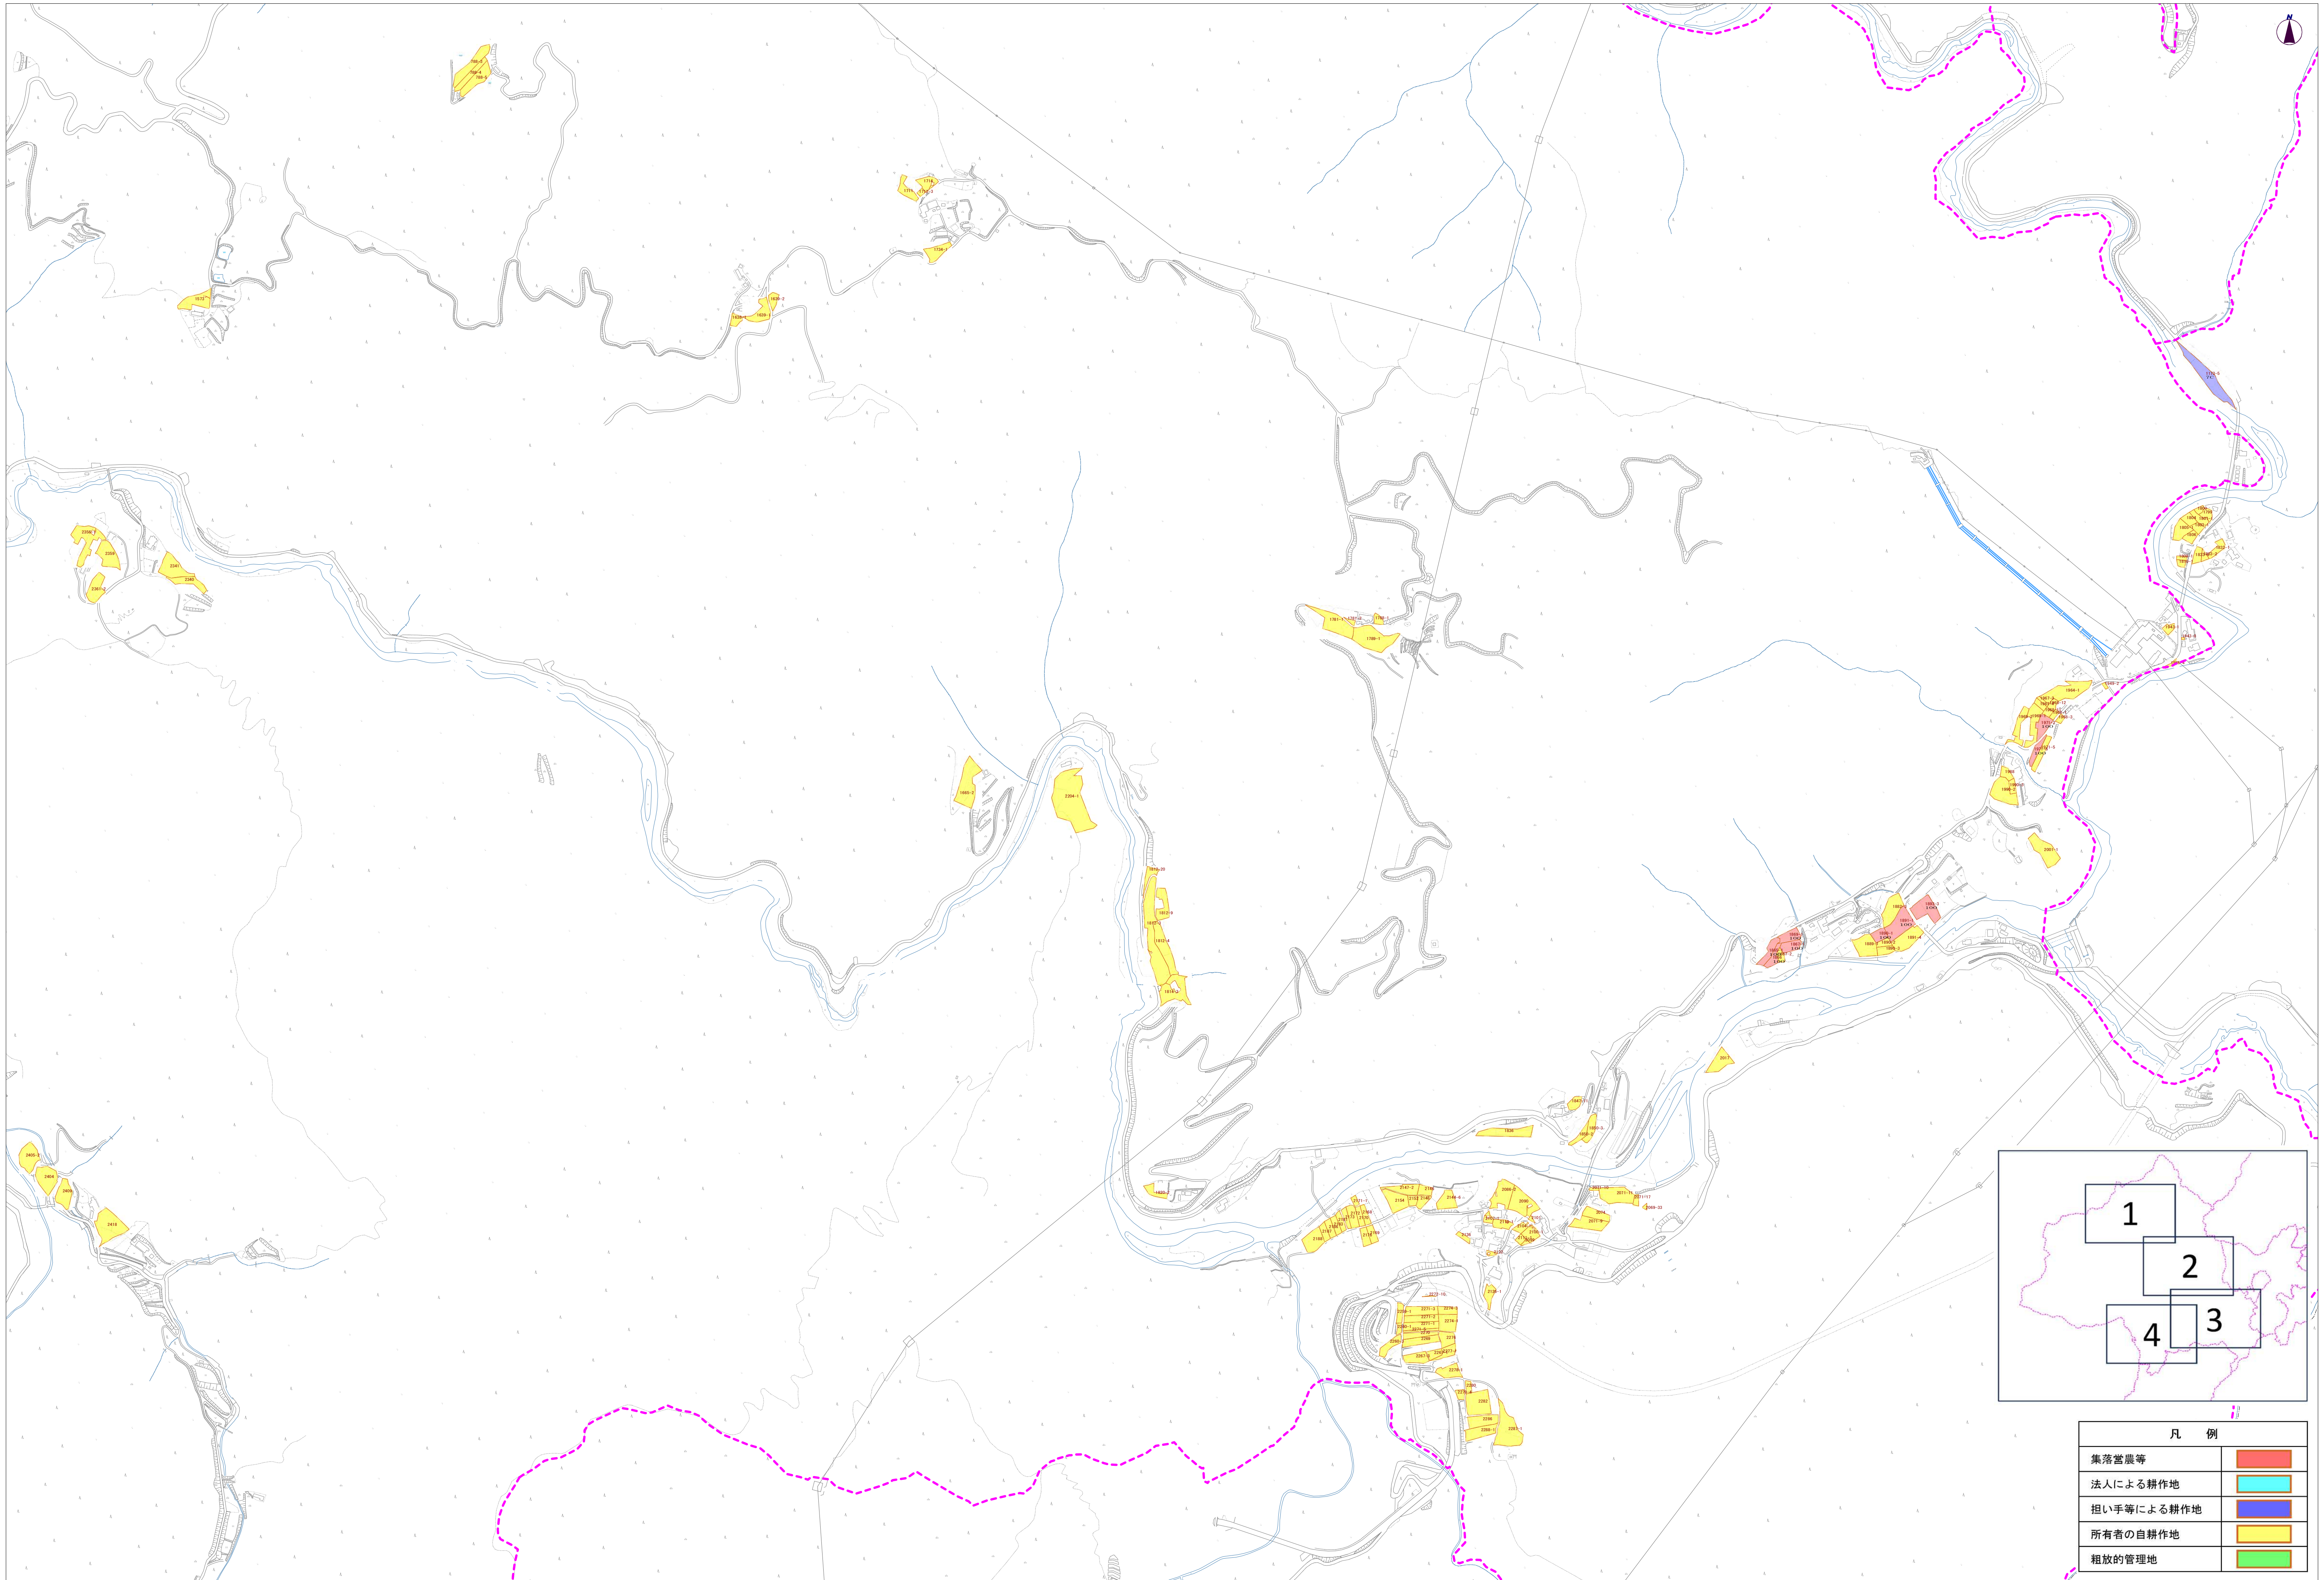

凡例	
集落営農等	
法人による耕作地	
担い手等による耕作地	
所有者の自耕作地	
粗放的管理地	

凡 例	
集落営農等	■
法人による耕作地	■
担い手等による耕作地	■
所有者の自耕作地	■
粗放的管理地	■

この図面は「管理者」が事務用に作成したものです。登記されたものと同等の精度を有するものではありません。

凡例	
集落営農等	赤色
法人による耕作地	水色
担い手等による耕作地	青色
所有者の自耕作地	黄色
粗放的管理地	緑色