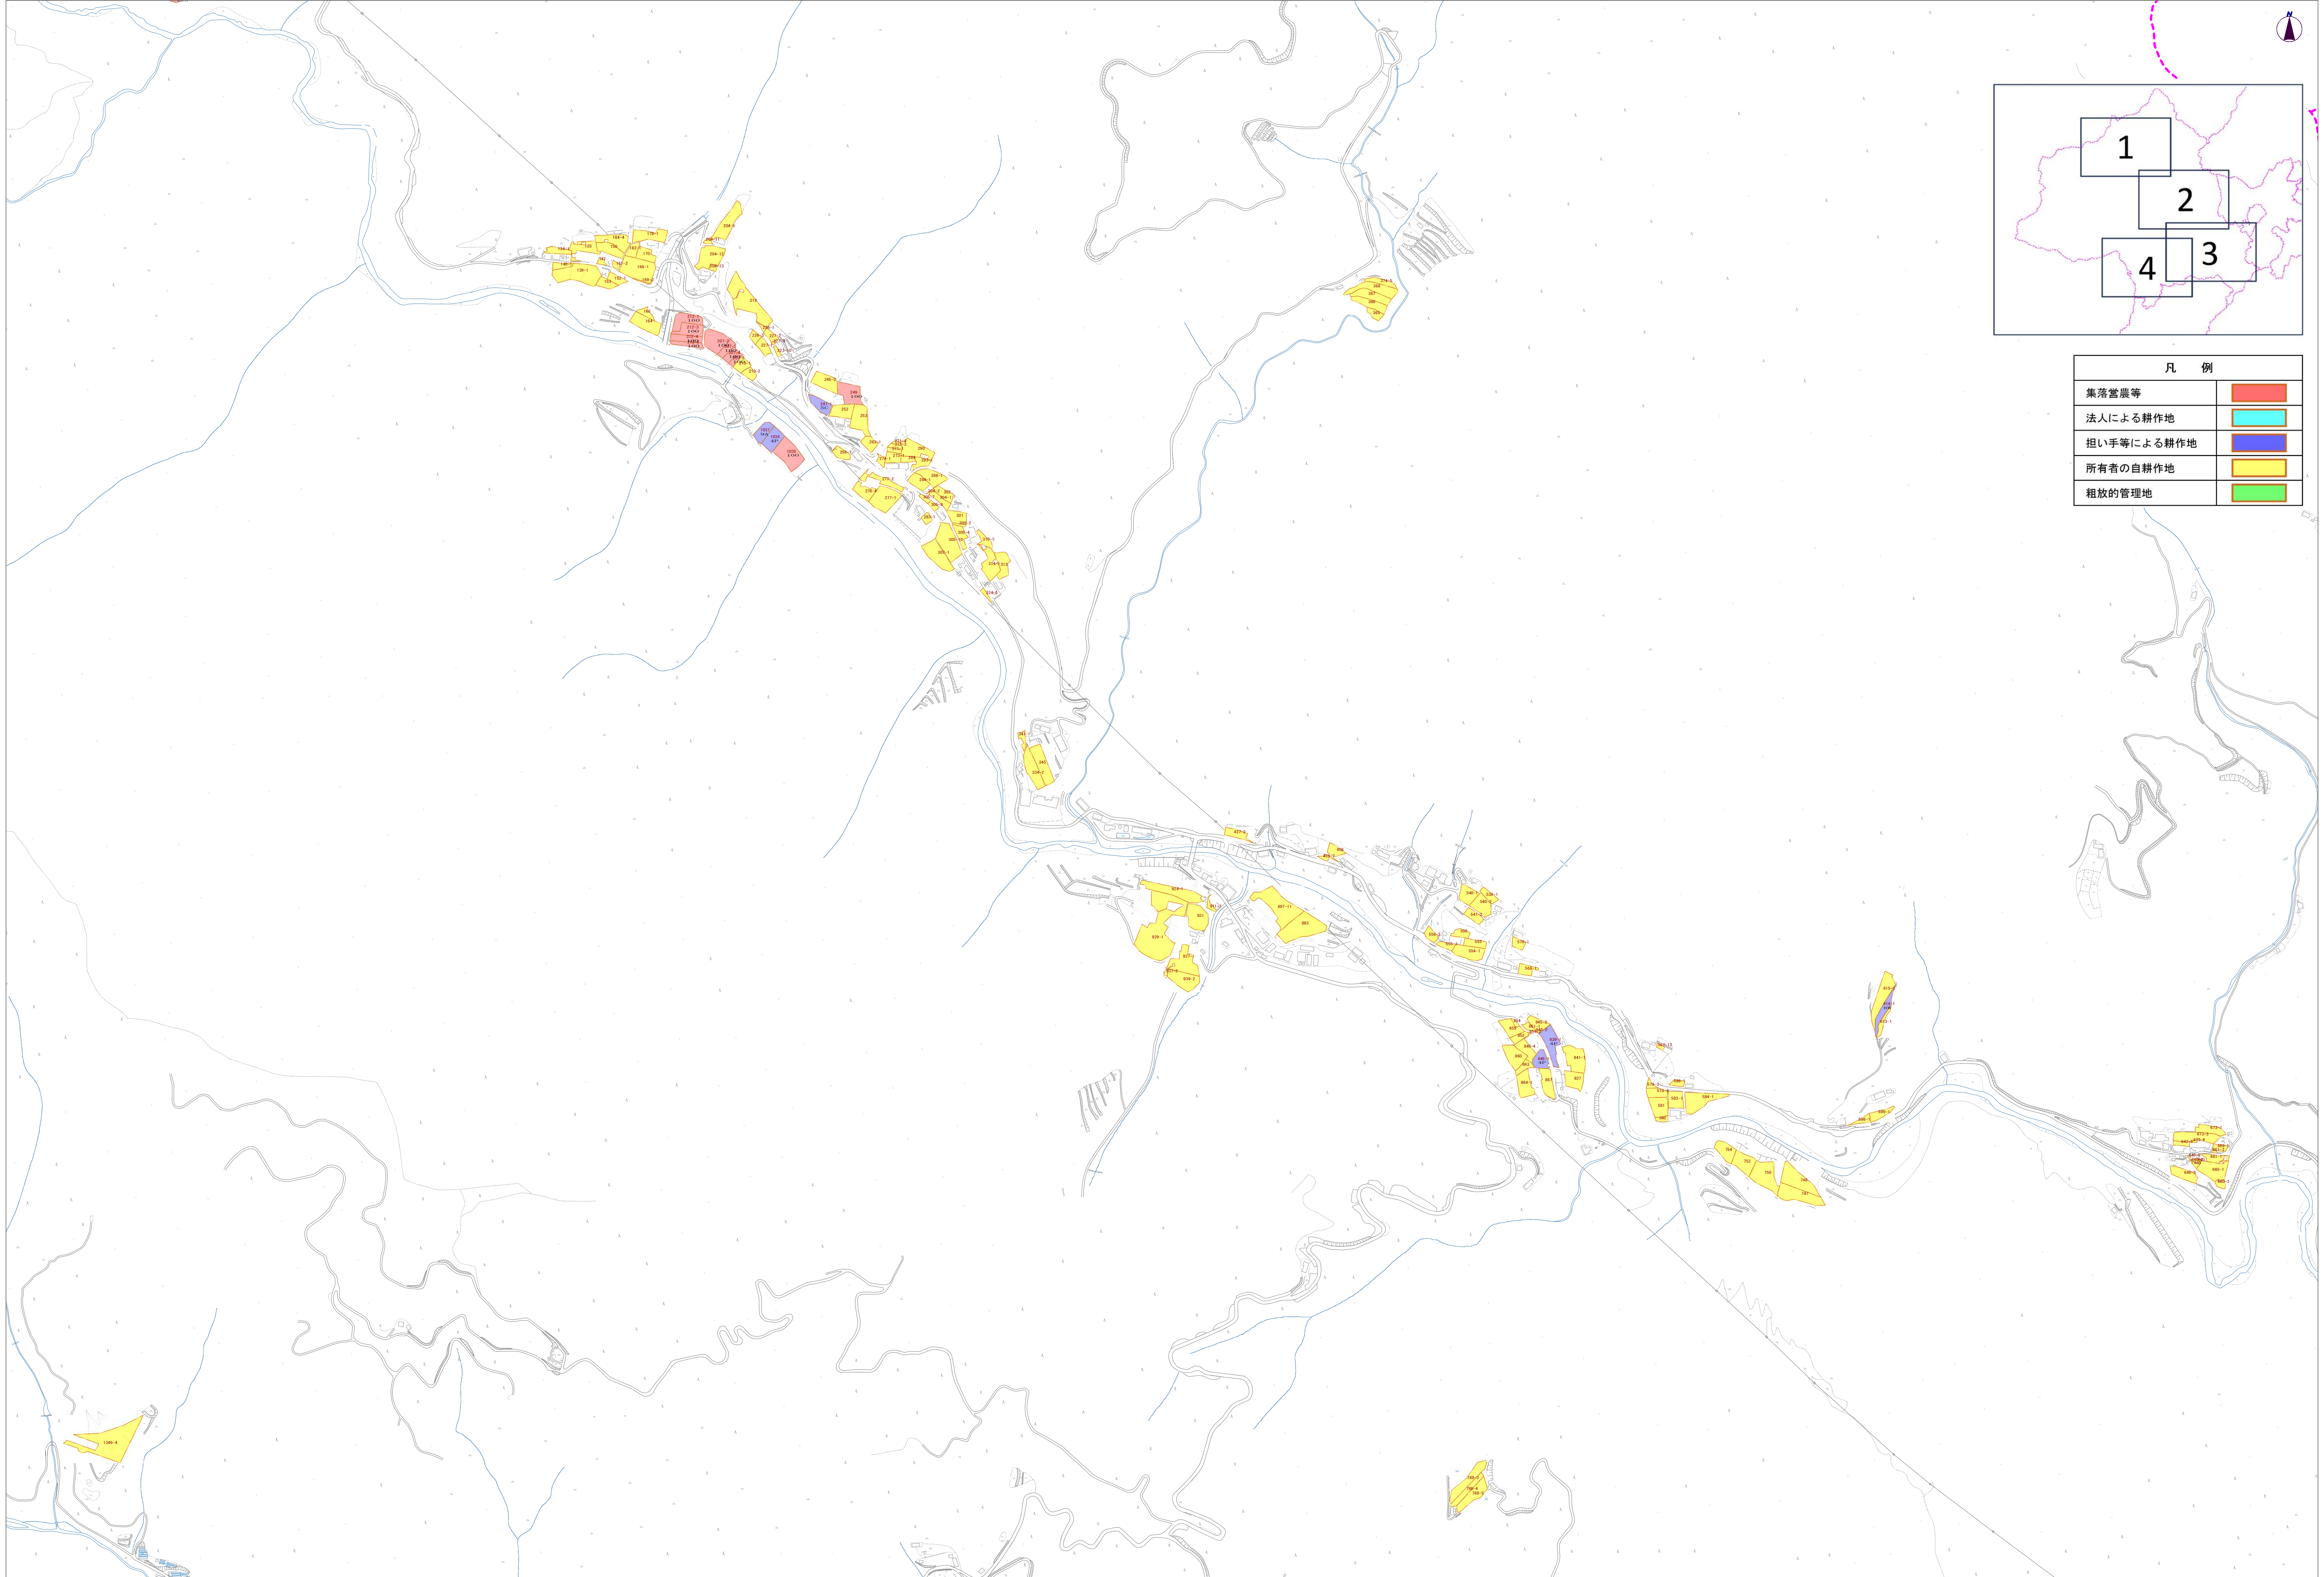

凡例	
集落営農等	
法人による耕作地	
担い手等による耕作地	
所有者の自耕作地	
粗放的管理地	

凡 例	
集落営農等	■
法人による耕作地	■
担い手等による耕作地	■
所有者の自耕作地	■
粗放的管理地	■

この図面は「管理者」が事務用に作成したものです。登記されたものと同等の精度を有するものではありません。

凡例	
集落営農等	赤色
法人による耕作地	水色
担い手等による耕作地	青色
所有者の自耕作地	黄色
粗放的管理地	緑色

この図面は「管理者」が事務用に作成したものです。登記されたものと同等の精度を有するものではありません。

凡 例	
集落営農等	
法人による耕作地	
担い手等による耕作地	
所有者の自耕作地	
租放的管理地	

この図面は「管理者」が事務用に作成したものです。登記されたものと同等の精度を有するものではありません。