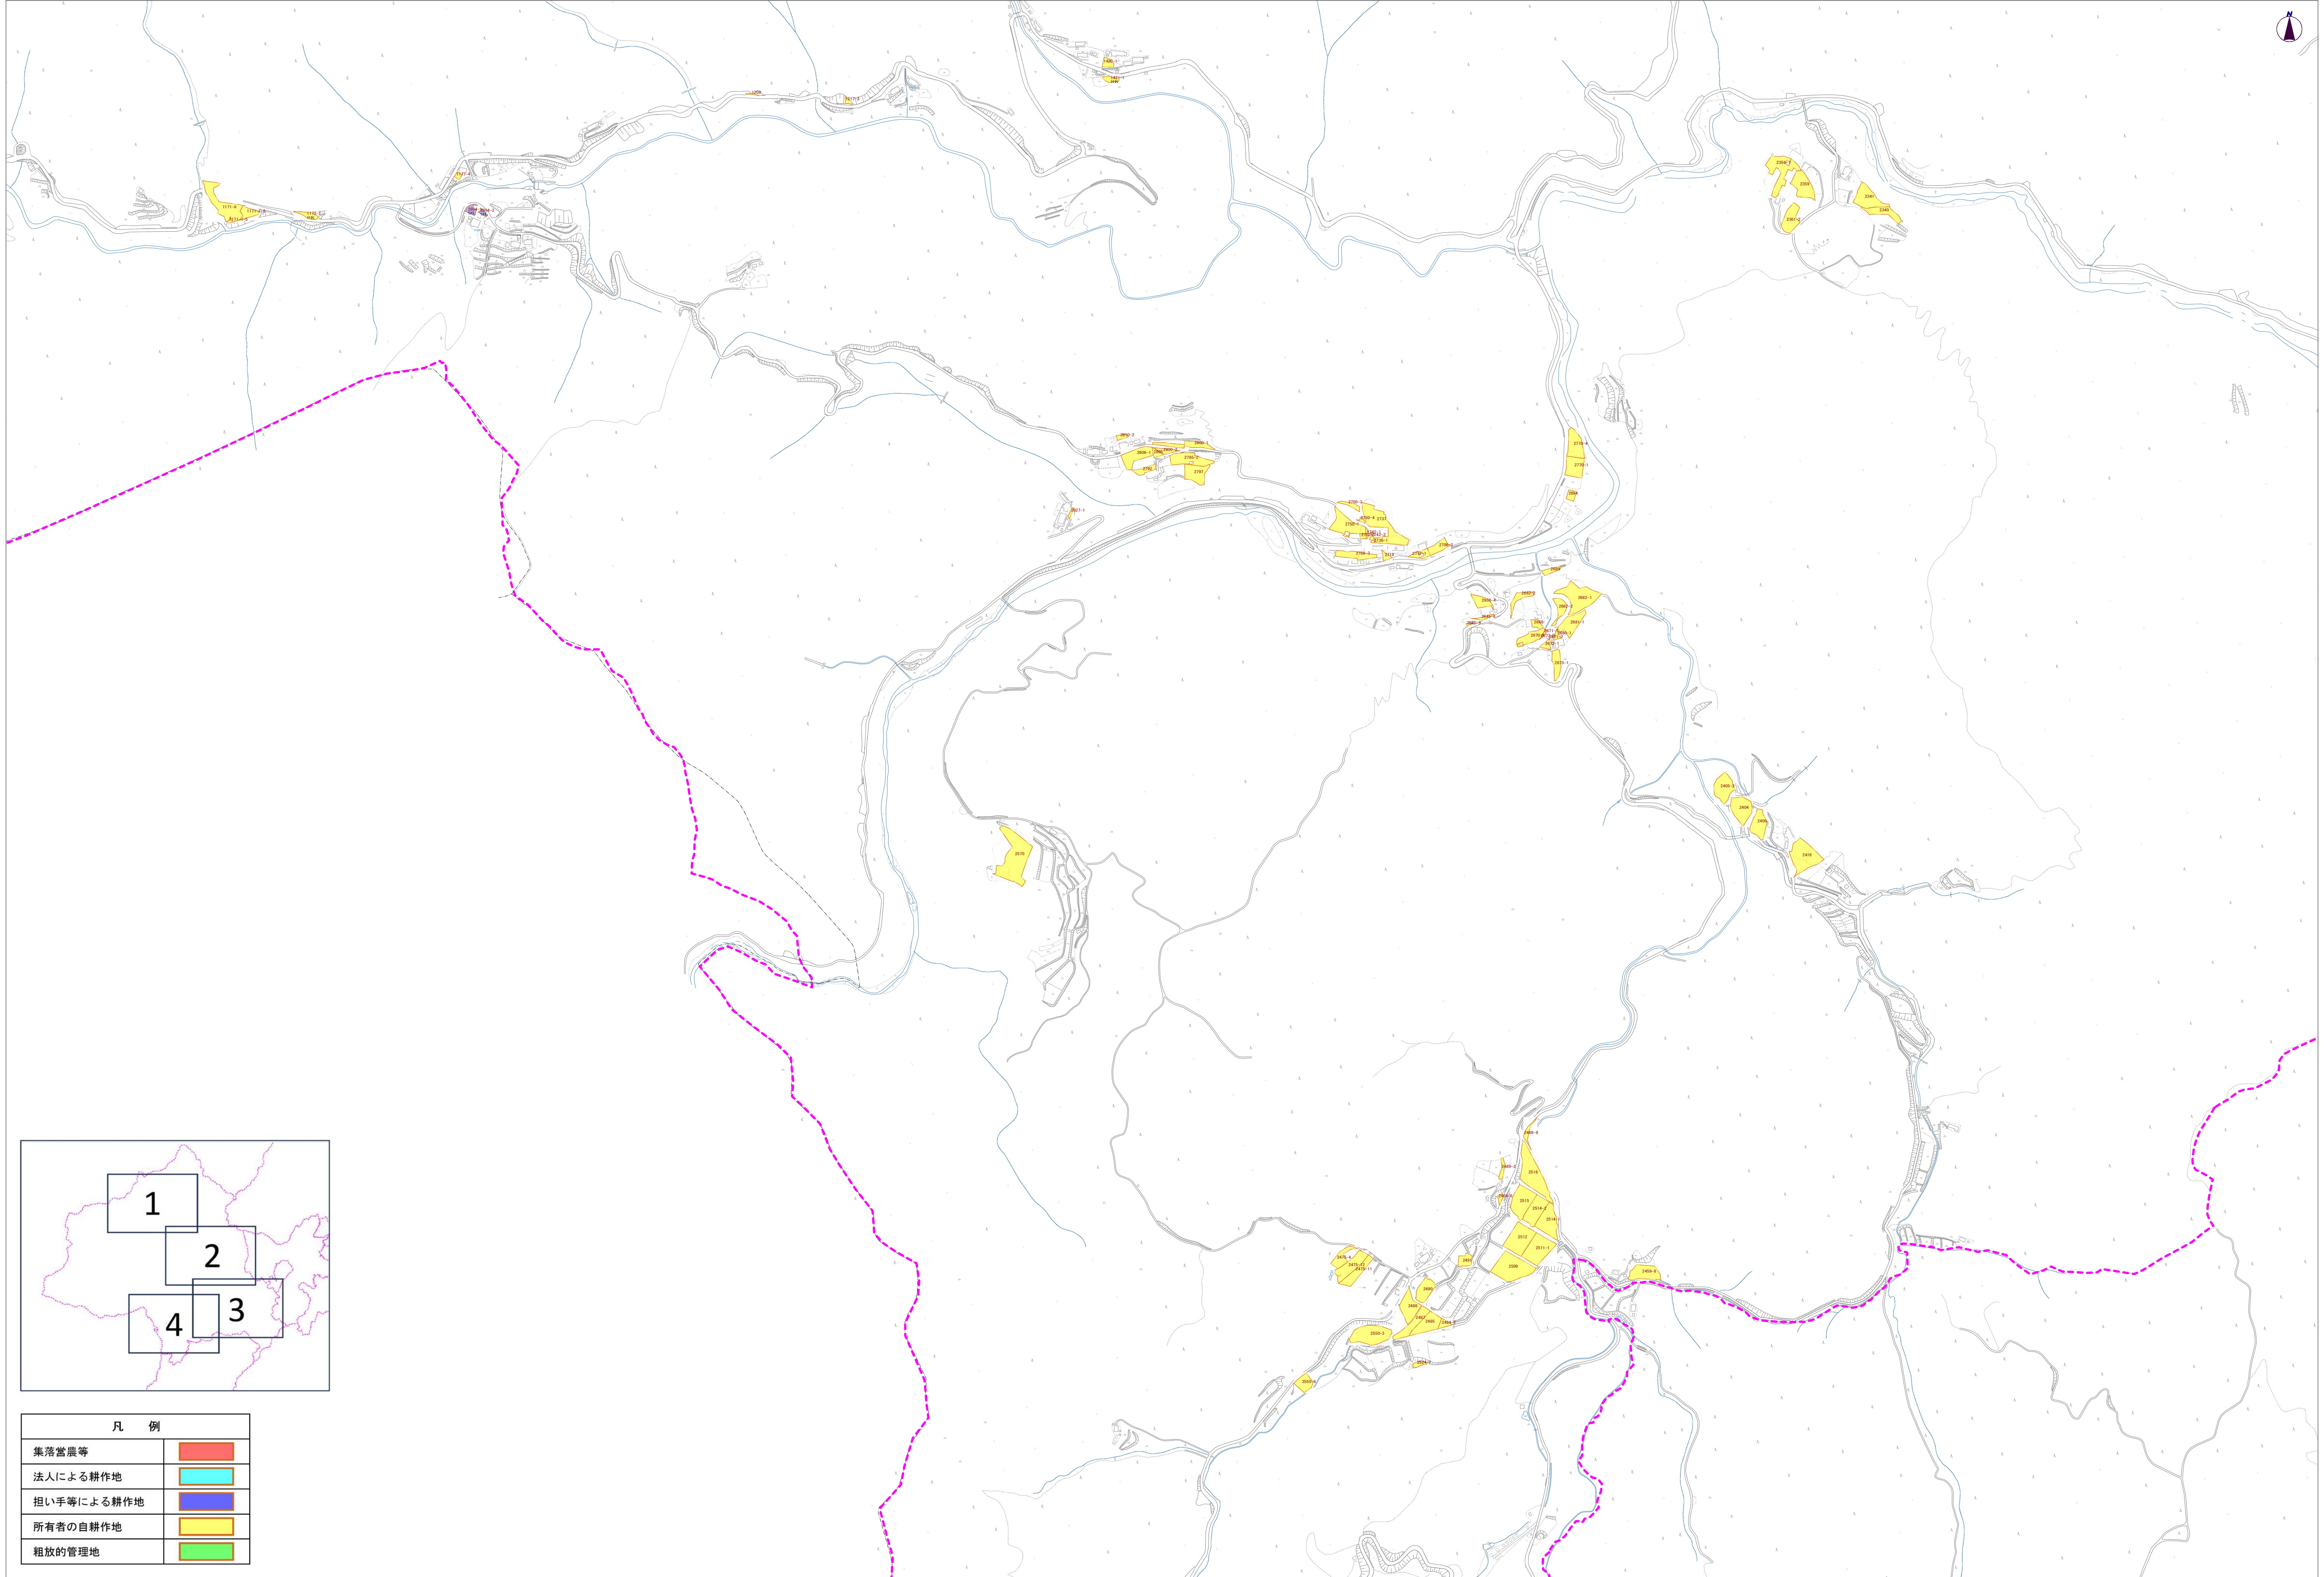

凡例	
集落営農等	
法人による耕作地	
担い手等による耕作地	
所有者の自耕作地	
粗放的管理地	

凡 例	
集落営農等	■
法人による耕作地	■
担い手等による耕作地	■
所有者の自耕作地	■
粗放的管理地	■

この図面は「管理者」が事務用に作成したものです。登記されたものと同等の精度を有するものではありません。

凡例	
集落営農等	赤色
法人による耕作地	水色
担い手等による耕作地	青色
所有者の自耕作地	黄色
粗放的管理地	緑色

この図面は「管理者」が事務用に作成したものです。登記されたものと同等の精度を有するものではありません。

凡 例	
集落営農等	
法人による耕作地	
担い手等による耕作地	
所有者の自耕作地	
租放的管理地	

この図面は「管理者」が事務用に作成したものです。登記されたものと同等の精度を有するものではありません。